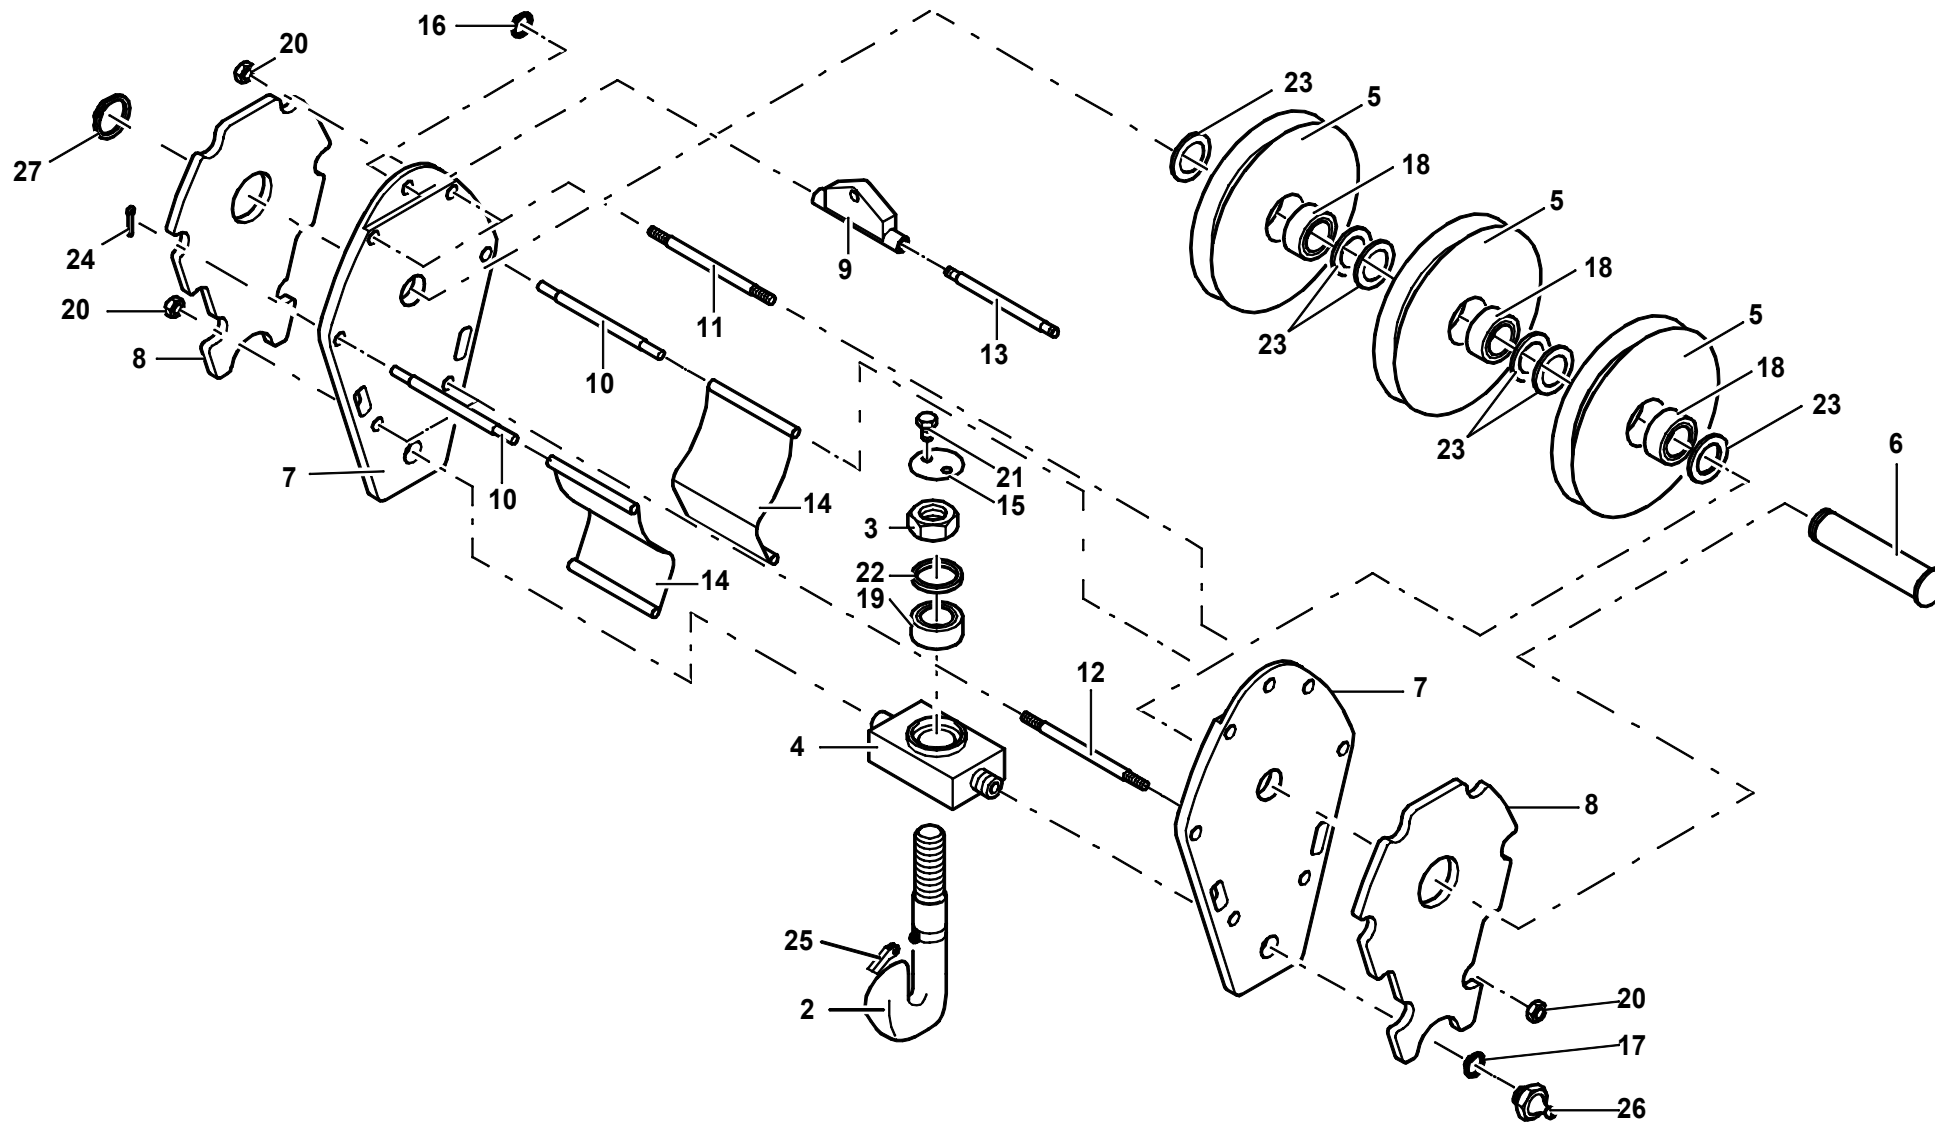

GROVE

HAKENFLASCHE 80 T
HOOK BLOCK 80 T

(EUROBLOCK)
(EUROBLOCK)

BILDTADEL
PICTORIAL DISPLAY

GMK 7450
BE 705
G 525

08.01

3006717-ETL A

1/2

GROVE

HAKENFLASCHE 80 T
HOOK BLOCK 80 T

(DE HAAN)
(DE HAAN)

BILDTADEL
PICTORIAL DISPLAY

GMK 7450
BE 705
G 525

08.01

3006717-ETL A

2/2